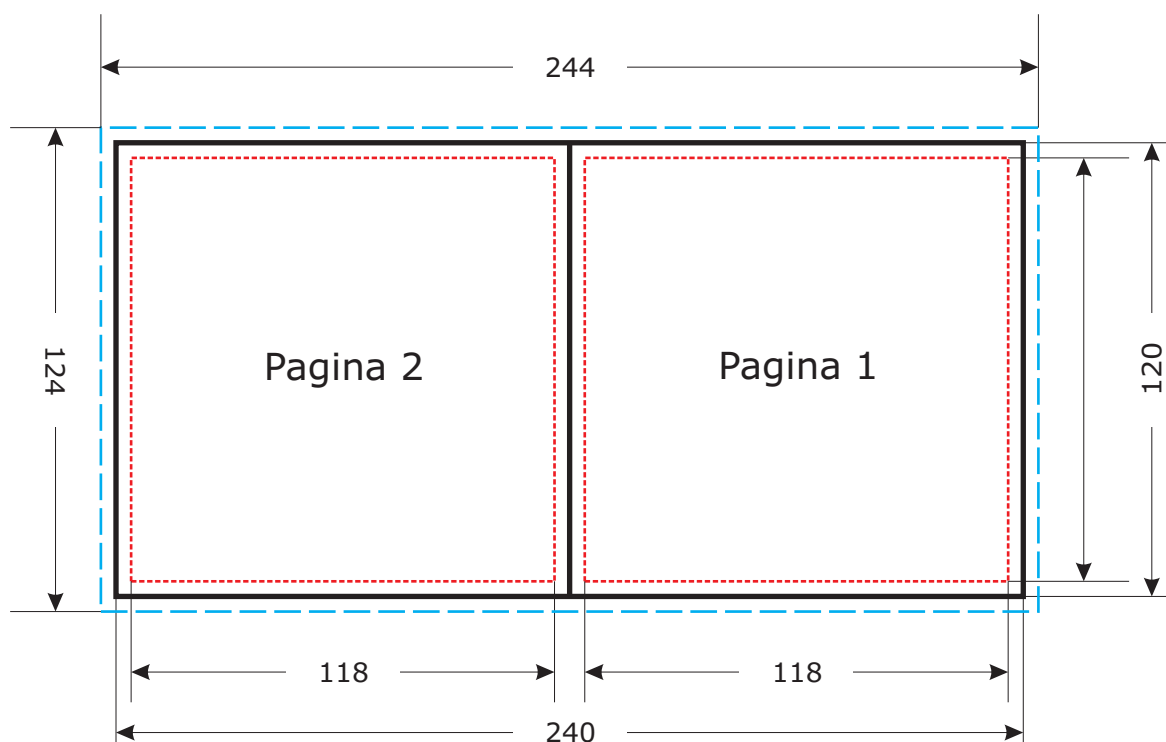

Web e Duplicazione CD

BOOKLET COPERTINA 12x24 stampa solo fronte (4/0)

- Limiti foglio
- - - - - Abbondanza grafica
- · - · - · Limite max per testo

Tutte le misure sono in millimetri